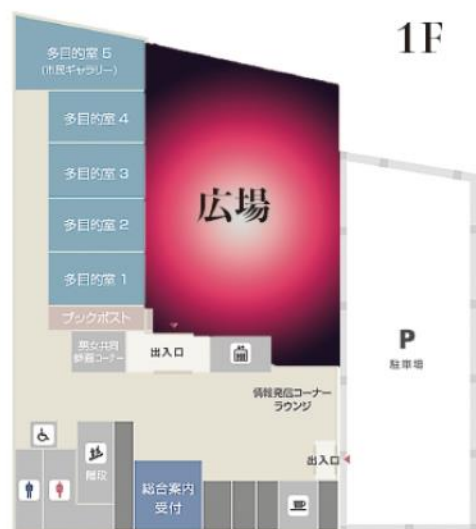

13日

広場

- OPENNING ACT
- 09:30~10:15 ラジオ体操 戸田市戸田東中学校吹奏楽部【吹奏楽】
[協力:かんぼ生命]
 - 10:15~10:55 戸田市戸田東中学校吹奏楽部【吹奏楽】
 - 10:55~11:35 マナフラ【フラダンス】
 - 11:35~12:15 学童クラブ ブルーライオンJr.&イングリッシュ
【歌とダンス】
 - 12:15~12:45 ミンセーズ【アコースティックバンド】
 - 12:45~13:25 マロンズ【歌とギター】
 - 13:25~14:05 竹田バンド【アコーディオン、ハーモニカ、タンバリンでRock'n Roll】
 - 14:05~14:45 DOGGERS【ダンス】
 - 14:45~15:05 ミンセーズ【アコースティックバンド】

両日共通

10:00~ あいパルパンやさんまつり
模擬店、あいパルカフェでは地域通貨戸田オール、戸田市共通商品券が使用できます♪

日時 5月13日(土) 9時30分~16時
5月14日(日) 10時~16時

会場 上戸田地域交流センター「あいパル」

【オープニング】
5月13日(土) 9:30~
あいパルラジオ体操

戸田東中学校吹奏楽部の生演奏で
ラジオ体操講師と一緒に体操！

[軽体育室]		
10:00~10:40	ハワイアンリトミック	6ヶ月~2歳以下20組 無料 事前受付
11:00~11:40	ハワイアンリトミック	2歳以上未就学児20組 無料 事前受付
13:00~13:40	工作も楽しめるリトミック	2歳以上未就学児15組 無料 事前受付
14:00~14:40	工作も楽しめるリトミック	2歳以上未就学児15組 無料 事前受付
[研修室]		
12:00~16:00	天体写真展×惑星BGM	無料