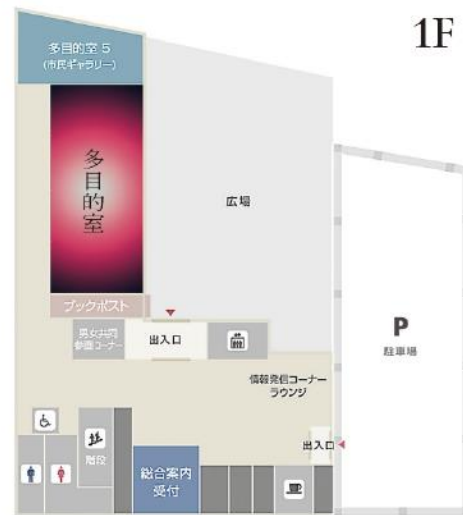

両日共通

10:00~ あいパルパンやさんまつり
模擬店、あいパルカフェでは地域通貨戸田オール、戸田市共通商品券が使用できます♪

日時 5月13日(土) 9時30分~16時
5月14日(日) 10時~16時

会場 上戸田地域交流センター「あいパル」

【オープニング】
5月13日(土) 9:30~
あいパルラジオ体操

戸田東中学校吹奏楽部の生演奏で
ラジオ体操講師と一緒に体操！

[軽体育室]		
10:00~10:40	ハワイアンリトミック	6ヶ月~2歳以下20組 無料 事前受付
11:00~11:40	ハワイアンリトミック	2歳以上未就学児20組 無料 事前受付
13:00~13:40	工作も楽しめるリトミック	2歳以上未就学児15組 無料 事前受付
14:00~14:40	工作も楽しめるリトミック	2歳以上未就学児15組 無料 事前受付
[研修室]		
12:00~16:00	天体写真展×惑星BGM	無料

[軽体育室]		
11:00~11:30	14ひきのあさごはん 生演奏と読み聞かせのコラボ	
14:00~14:30	無料 30分前より整理券配布	
[研修室]		
10:00~16:00	天体写真展×惑星BGM	無料

①10:00~(約30分)	ウクレレ体験	無料、当日受付
②11:00~(約30分)		
③13:00~(約30分)		
④14:00~(約30分)		
10:00~16:00 (時間内自由に参加可能)	楽器工作	無料、当日受付
	楽器体験コーナー	無料、当日受付
	音の出るおもちゃコーナー	無料、当日受付
	音楽の仕事や著作権についてのお話	無料、当日受付
10:00~16:00	iPadで似顔絵	1,000円/1名、当日受付

①10:00~(約30分)	ウクレレ体験	無料、当日受付
②11:00~(約30分)		
③12:00~(約30分)		
10:00~16:00 (時間内自由に参加可能)	楽器工作	無料、当日受付
	楽器体験コーナー	無料、当日受付
	音の出るおもちゃコーナー	無料、当日受付
10:00~16:00	iPadで似顔絵	1,000円/1名、当日受付

[和室]		
①12:40(演奏は13:00~)	津軽三味線貴秀会 × 一絵会	お茶席代 300円 10分前より整理券配布
②13:40(演奏は14:00~)		
※お茶をいただいた後、演奏をお楽しみいただけます		
[キッチンスタジオ]		
10:00~	カレー&ミュージック	※なくなり次第終了 各日、生演奏があります