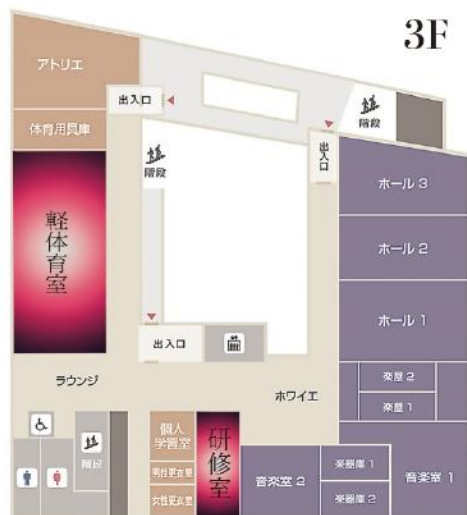

両日共通

10:00~ あいパルパンやさんまつり
模擬店、あいパルカフェでは地域通貨戸田オール、戸田市共通商品券が使用できます♪

日時 5月13日(土) 9時30分~16時
5月14日(日) 10時~16時

会場 上戸田地域交流センター「あいパル」

【オープニング】
5月13日(土) 9:30~
あいパルラジオ体操

戸田東中学校吹奏楽部の生演奏で
ラジオ体操講師と一緒に体操！

[軽体育室]		
10:00~10:40	ハワイアンリトミック	6ヶ月~2歳以下20組 無料 事前受付
11:00~11:40	ハワイアンリトミック	2歳以上未就学児20組 無料 事前受付
13:00~13:40	工作も楽しめるリトミック	2歳以上未就学児15組 無料 事前受付
14:00~14:40	工作も楽しめるリトミック	2歳以上未就学児15組 無料 事前受付
[研修室]		
12:00~16:00	天体写真展×惑星BGM	無料

[軽体育室]		
11:00~11:30	14ひきのあさごはん 生演奏と読み聞かせのコラボ	
14:00~14:30	無料 30分前より整理券配布	
[研修室]		
10:00~16:00	天体写真展×惑星BGM	無料

①10:00~(約30分)	ウクレレ体験	無料、当日受付
②11:00~(約30分)		
③13:00~(約30分)		
④14:00~(約30分)		
10:00~16:00 (時間内自由に参加可能)	楽器工作	無料、当日受付
	楽器体験コーナー	無料、当日受付
	音の出るおもちゃコーナー	無料、当日受付
	音楽の仕事や著作権についてのお話	無料、当日受付
10:00~16:00	iPadで似顔絵	1,000円/1名、当日受付

①10:00~(約30分)	ウクレレ体験	無料、当日受付
②11:00~(約30分)		
③12:00~(約30分)		
10:00~16:00 (時間内自由に参加可能)	楽器工作	無料、当日受付
	楽器体験コーナー	無料、当日受付
	音の出るおもちゃコーナー	無料、当日受付
10:00~16:00	iPadで似顔絵	1,000円/1名、当日受付

[和室]		
①12:40(演奏は13:00~)	津軽三味線貴秀会 × 一絵会	お茶席代 300円 10分前より整理券配布
②13:40(演奏は14:00~)		
※お茶をいただいた後、演奏をお楽しみいただけます		
[キッチンスタジオ]		
10:00~	カレー&ミュージック	※なくなり次第終了 各日、生演奏があります