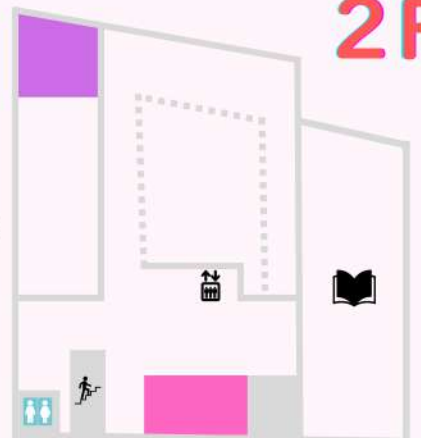

## キッズスペース

子育て/パパのおしゃべり会  
10:30～12:00

子育てママのおしゃべり会  
13:00～14:30

子育て中のパパ・ママ集まれ！  
おしゃべりしながら子育て仲間を見つけよう！

※あいパル窓口にて事前申込制。  
空きがあれば当日申込み可。

## 多目的室1

応急手当  
体験イベント  
10:00～16:00

訓練用AEDを使って  
操作方法を体験しよう！  
日本救急医療普及協会の皆さんが  
心肺蘇生の基本から  
教えてくれます。

雲づくり体験  
10:00～16:00

子どもも大人も楽しく学べる  
プチ科学実験です。  
あいパルBO-SAI Club会員証を  
お持ちの方はご持参ください！

3F

2F

1F