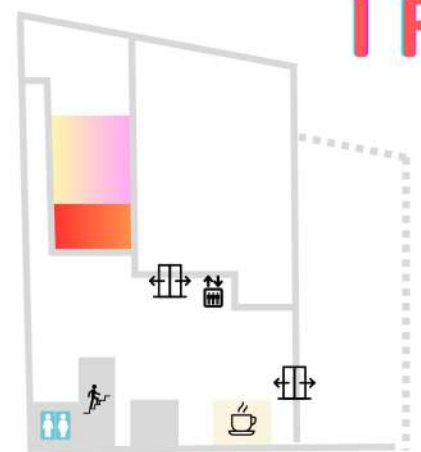

## 多目的室1

応急手当  
体験イベント  
10:00～16:00

訓練用AEDを使って  
操作方法を体験しよう！  
日本救急医療普及協会の皆さんが  
心肺蘇生の基本から  
教えてくれます。

雲づくり体験  
10:00～16:00

子どもも大人も楽しく学べる  
プチ科学実験です。  
あいパルBO-SAI Club会員証を  
お持ちの方はご持参ください！

3F

2F

1F