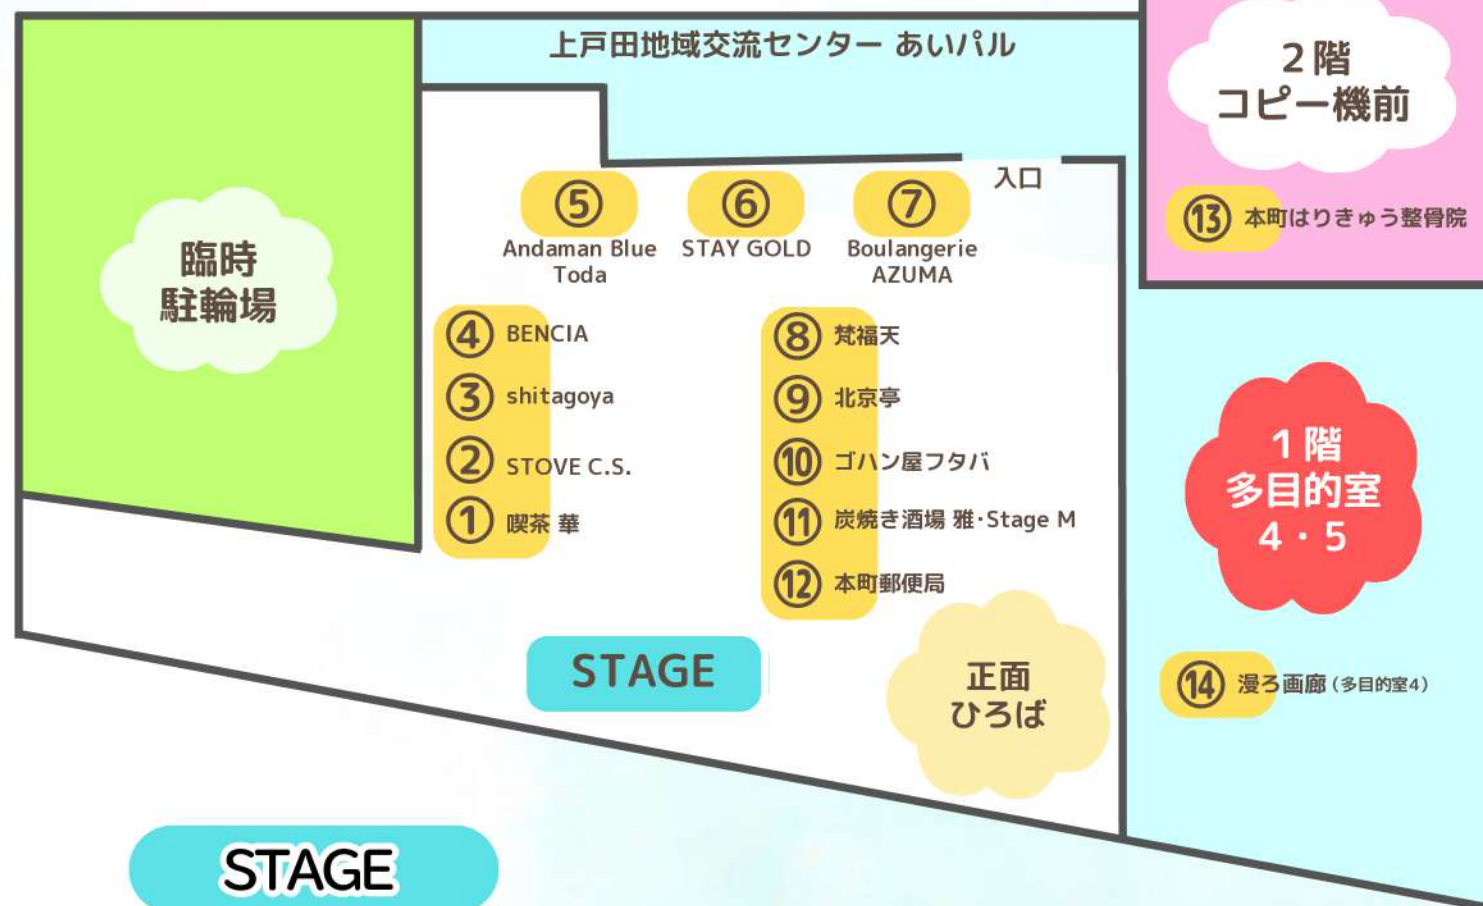

いか焼き、アルコール

⑫本町郵便局

ジュース

⑬本町はりきゅう整骨院

マッサージ

⑭漫ろ画廊

似顔絵

FLOOR MAP

※店舗の場所は変更になる場合があります。

STAGE

本町商店会のお店で使える!
特賞 商品券1万円分

本町商店会
はずれなし抽選会

①11:00~
②13:30~

1回1,000円(一人1回) 先着100名
※各回15分前から整理券を配布します。
詳細はステージのアナウンスをご確認ください。

多目的室4

本町商店会縁日